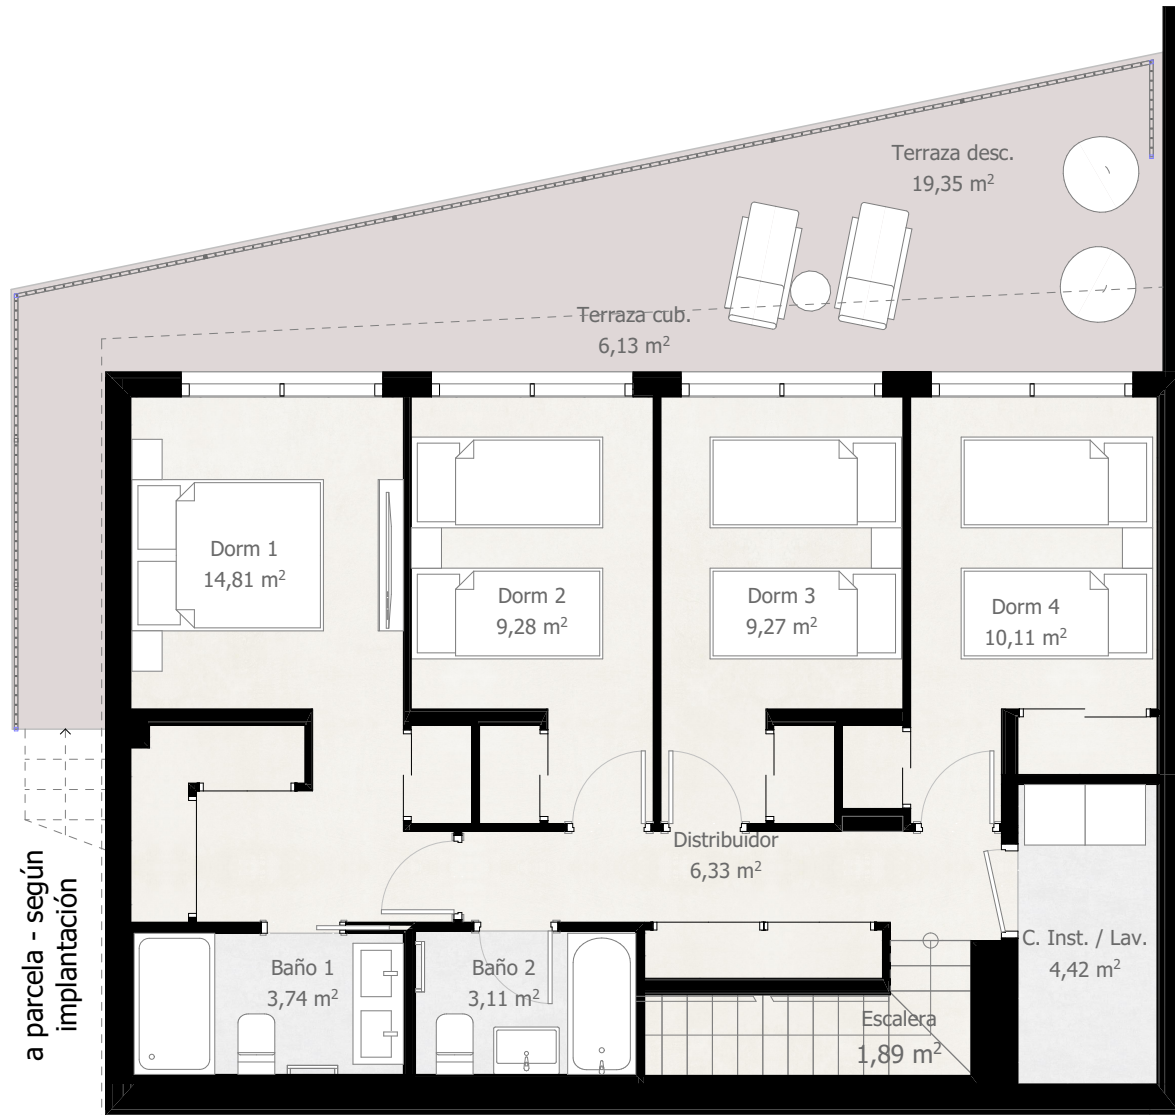

ATENEA 25

Aislada 4D

Planta -1

Planta Acceso

	Sup. Útil	Int. / Ext.
Planta 0		
Cocina	9,24	Interior
Salón - Comedor	26,14	Interior
Aseo	2,50	Interior
Escalera	1,59	Interior
Vestíbulo	3,59	Interior
Terraza desc.	36,08	Exterior
Terraza cub.	20,17	Exterior
Planta -1		
Distribuidor	6,33	Interior
Dorm 1	14,81	Interior
Baño 1	3,74	Interior
Dorm 4	10,11	Interior
Dorm 3	9,27	Interior
Dorm 2	9,28	Interior
C. Inst. / Lav.	4,42	Interior
Baño 2	3,11	Interior
Escalera	1,89	Interior
Terraza cub.	6,13	Exterior
Terraza desc.	19,35	Exterior
SUPERFICIES TOTALES	m²	
Útil interior	106,02	
Útil exterior	81,73	
Construida interior	136,32	
Construida exterior	92,26	